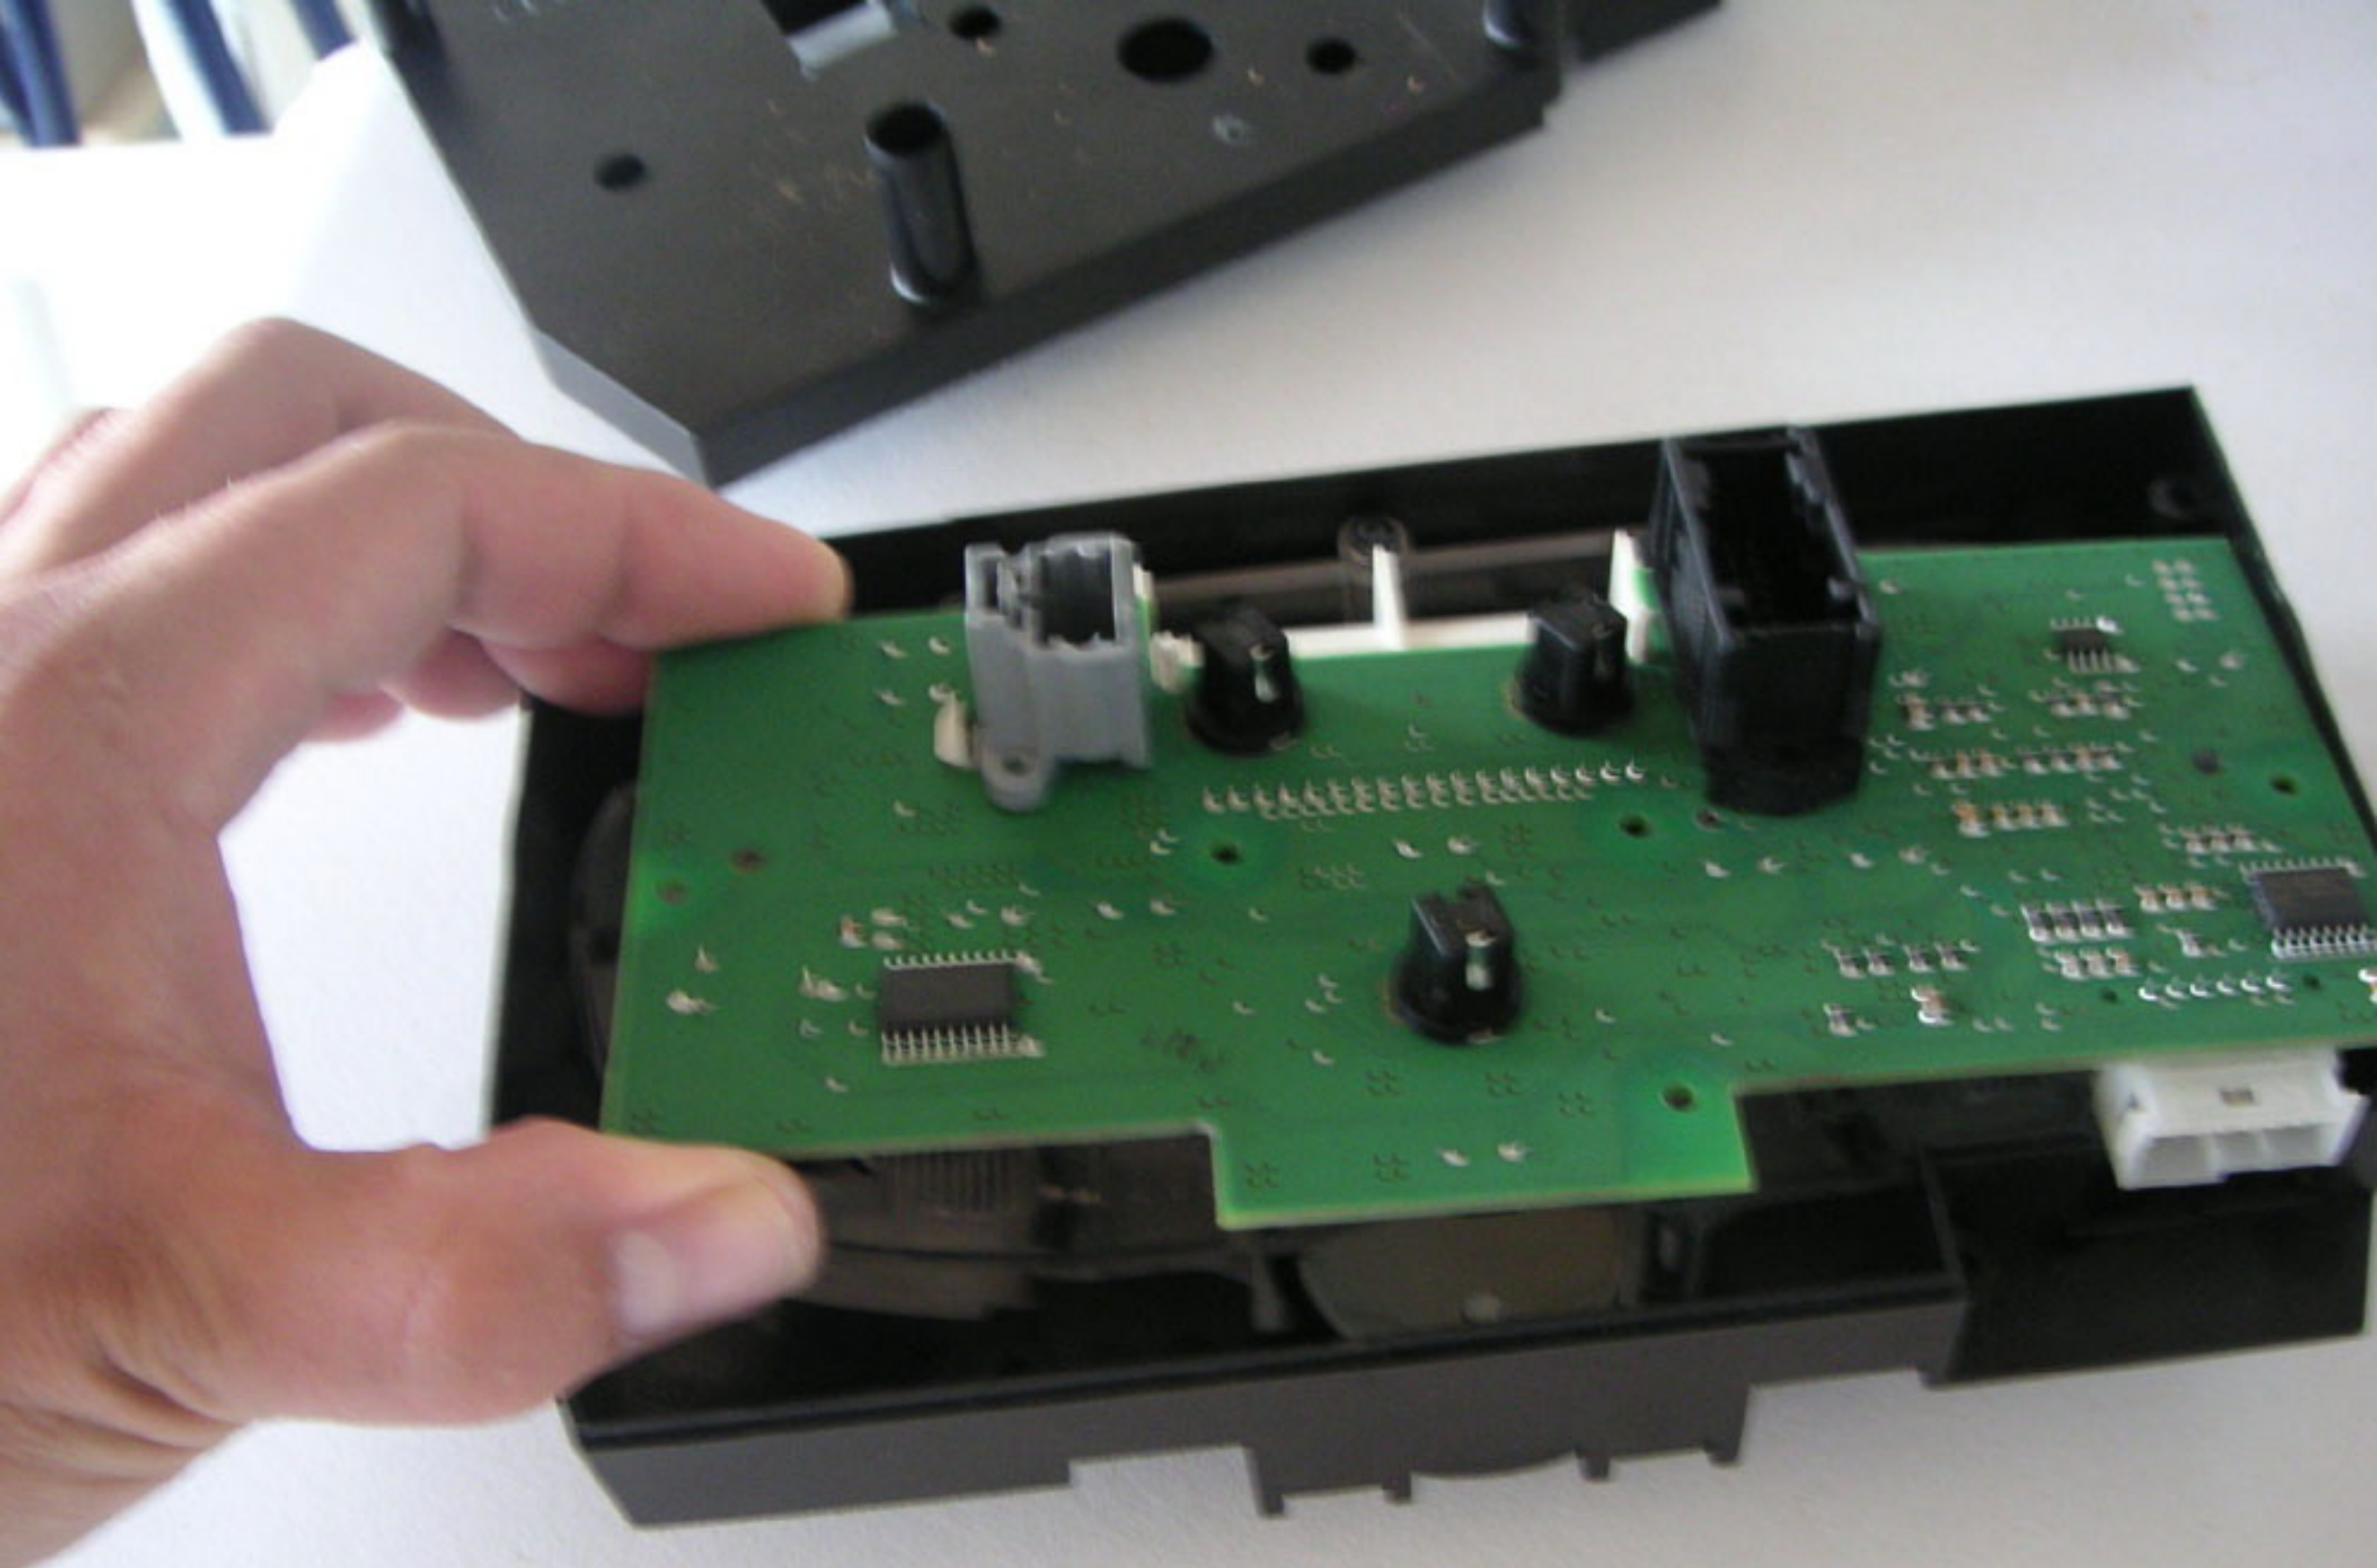

6184JL
JUN 19 2003
L4619

V32

Stores
SIBENDORFF
MOBILITY SOLUTIONS
6, avenue Yvar
04 6
Fax 04 6

PSA 96 400 550 XT
BEHA 80418 01
GKR 8140010483
K33
K37
K37

ATT
SUB OUT CMV

MEPLAT

**Resistance
470Homs**

Resistance en haut