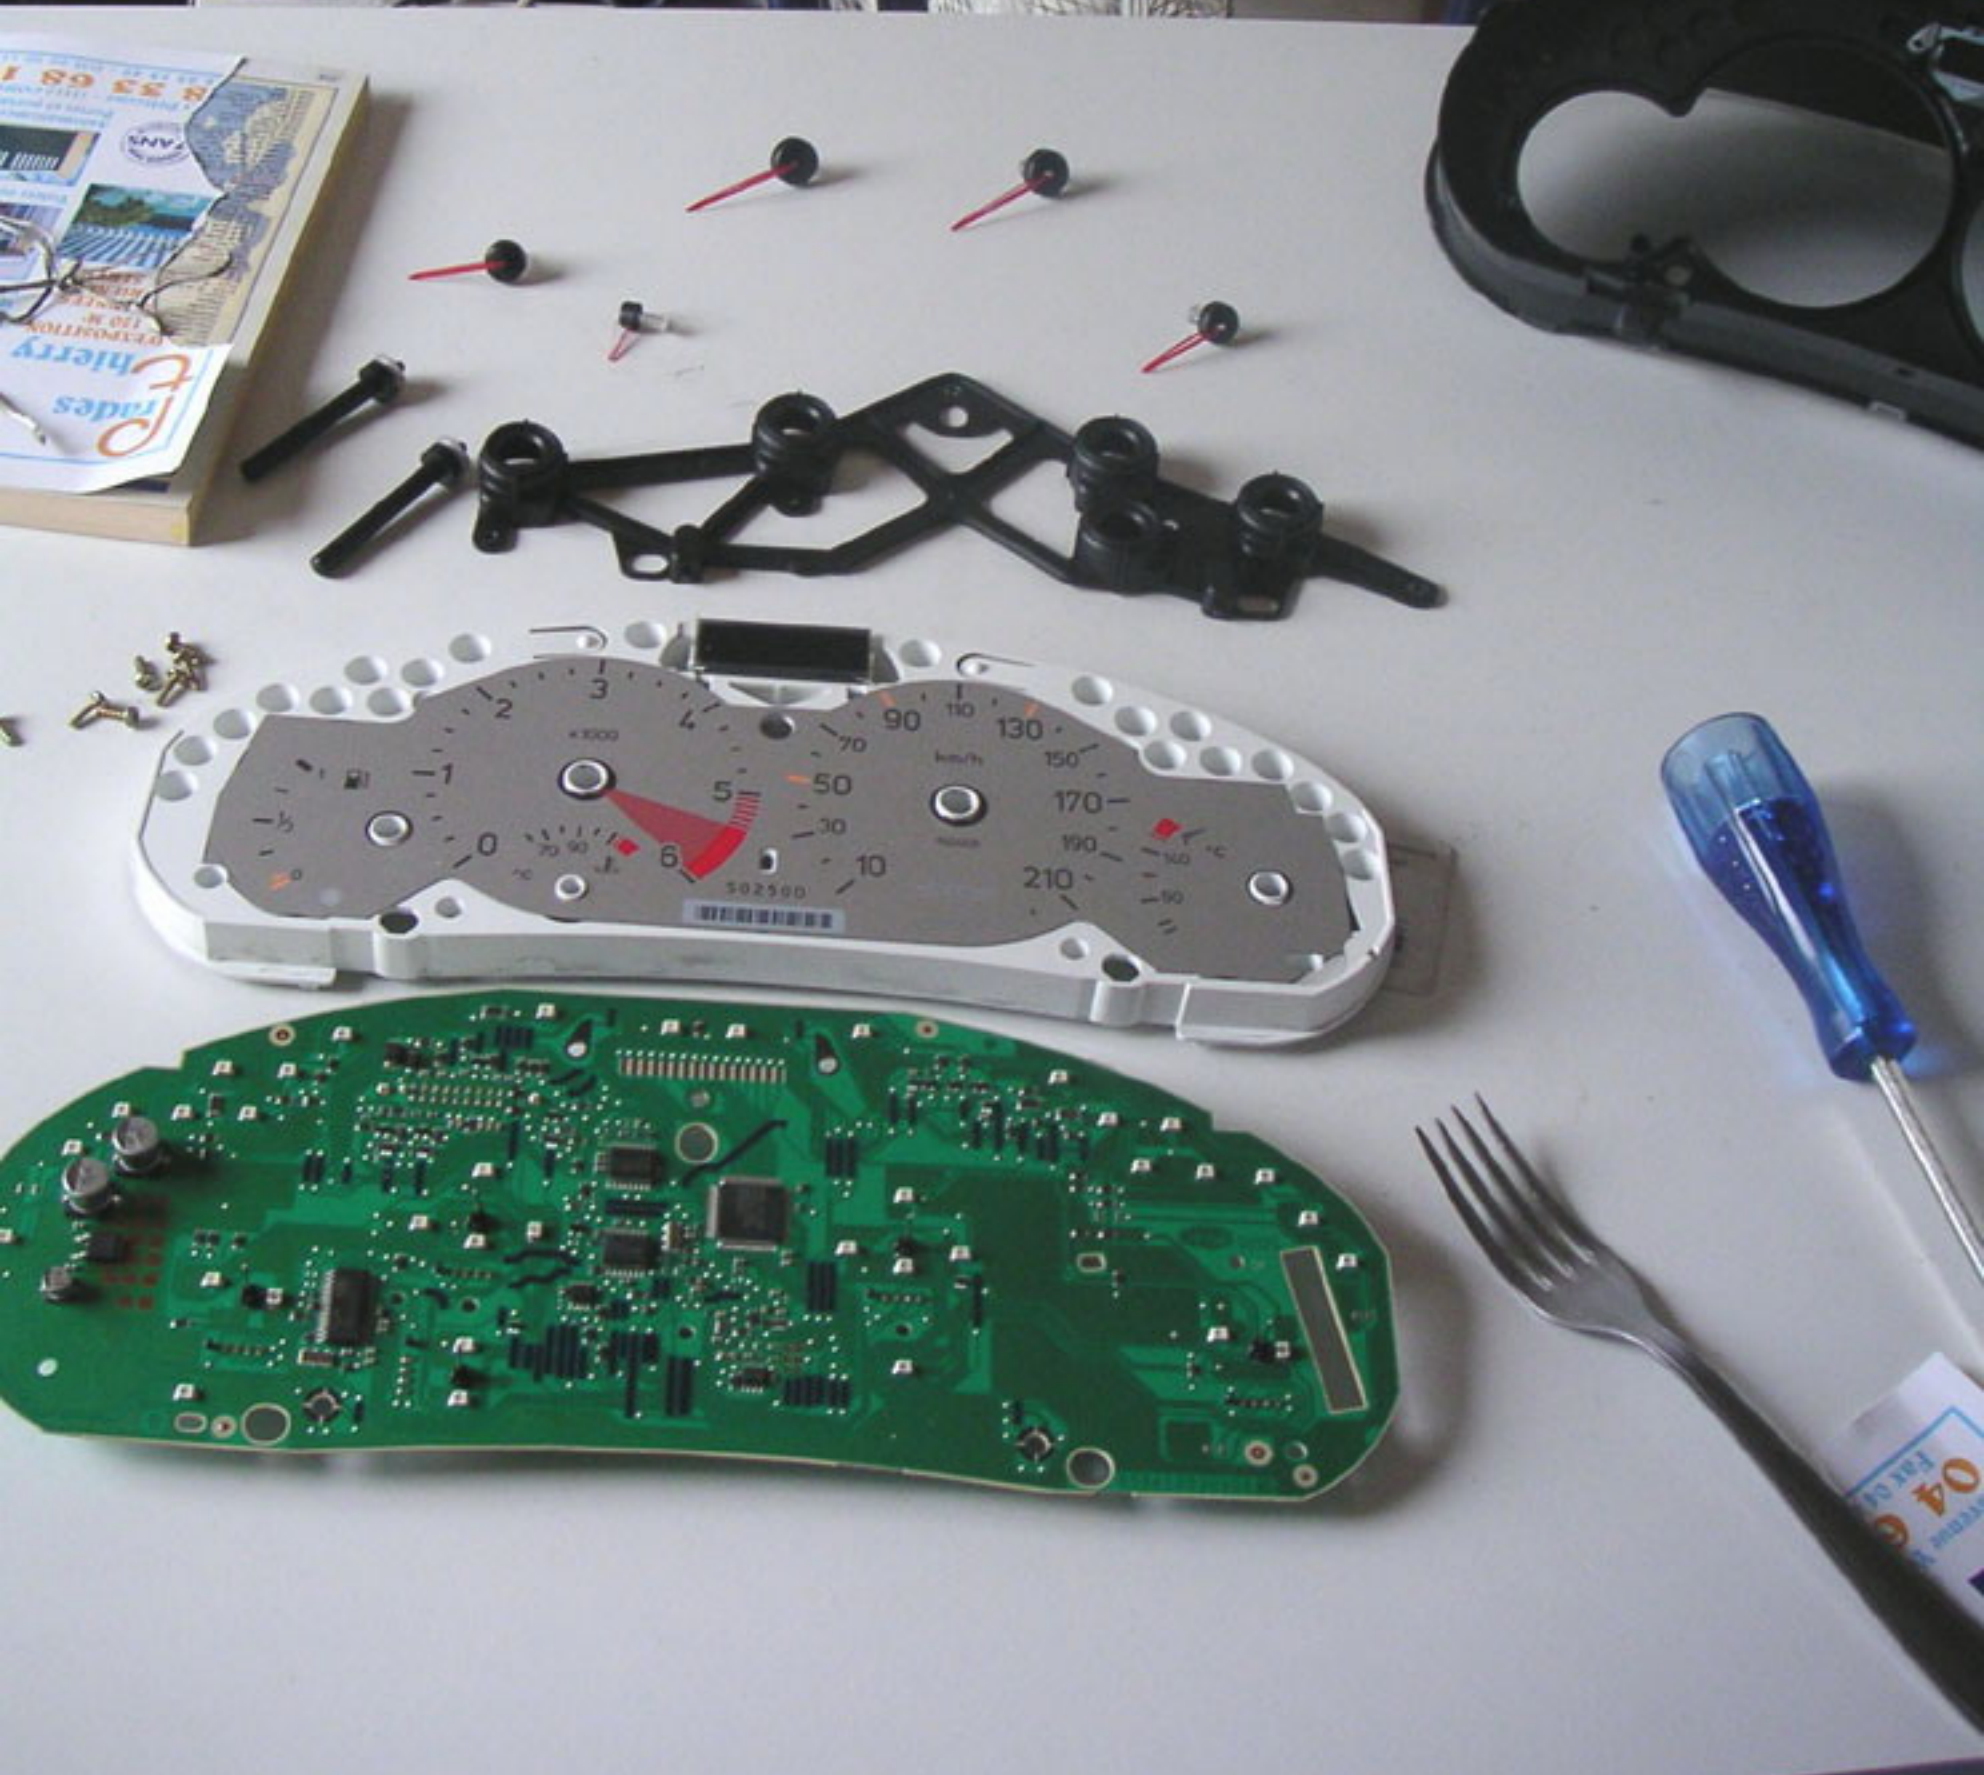

6184JL
JUN 19 2003
L4619

V32

Stores
SIBENDORFF
MOBILITY SOLUTIONS
6, avenue Yvar
04 6
Fax 04 6

PSA 96 400 550 XT
BEHA 80418 01
GKR 8140010483
K33
K37
K37

ATT
SUB OUT CMV

MEPLAT

**Resistance
470Homs**

Resistance en haut