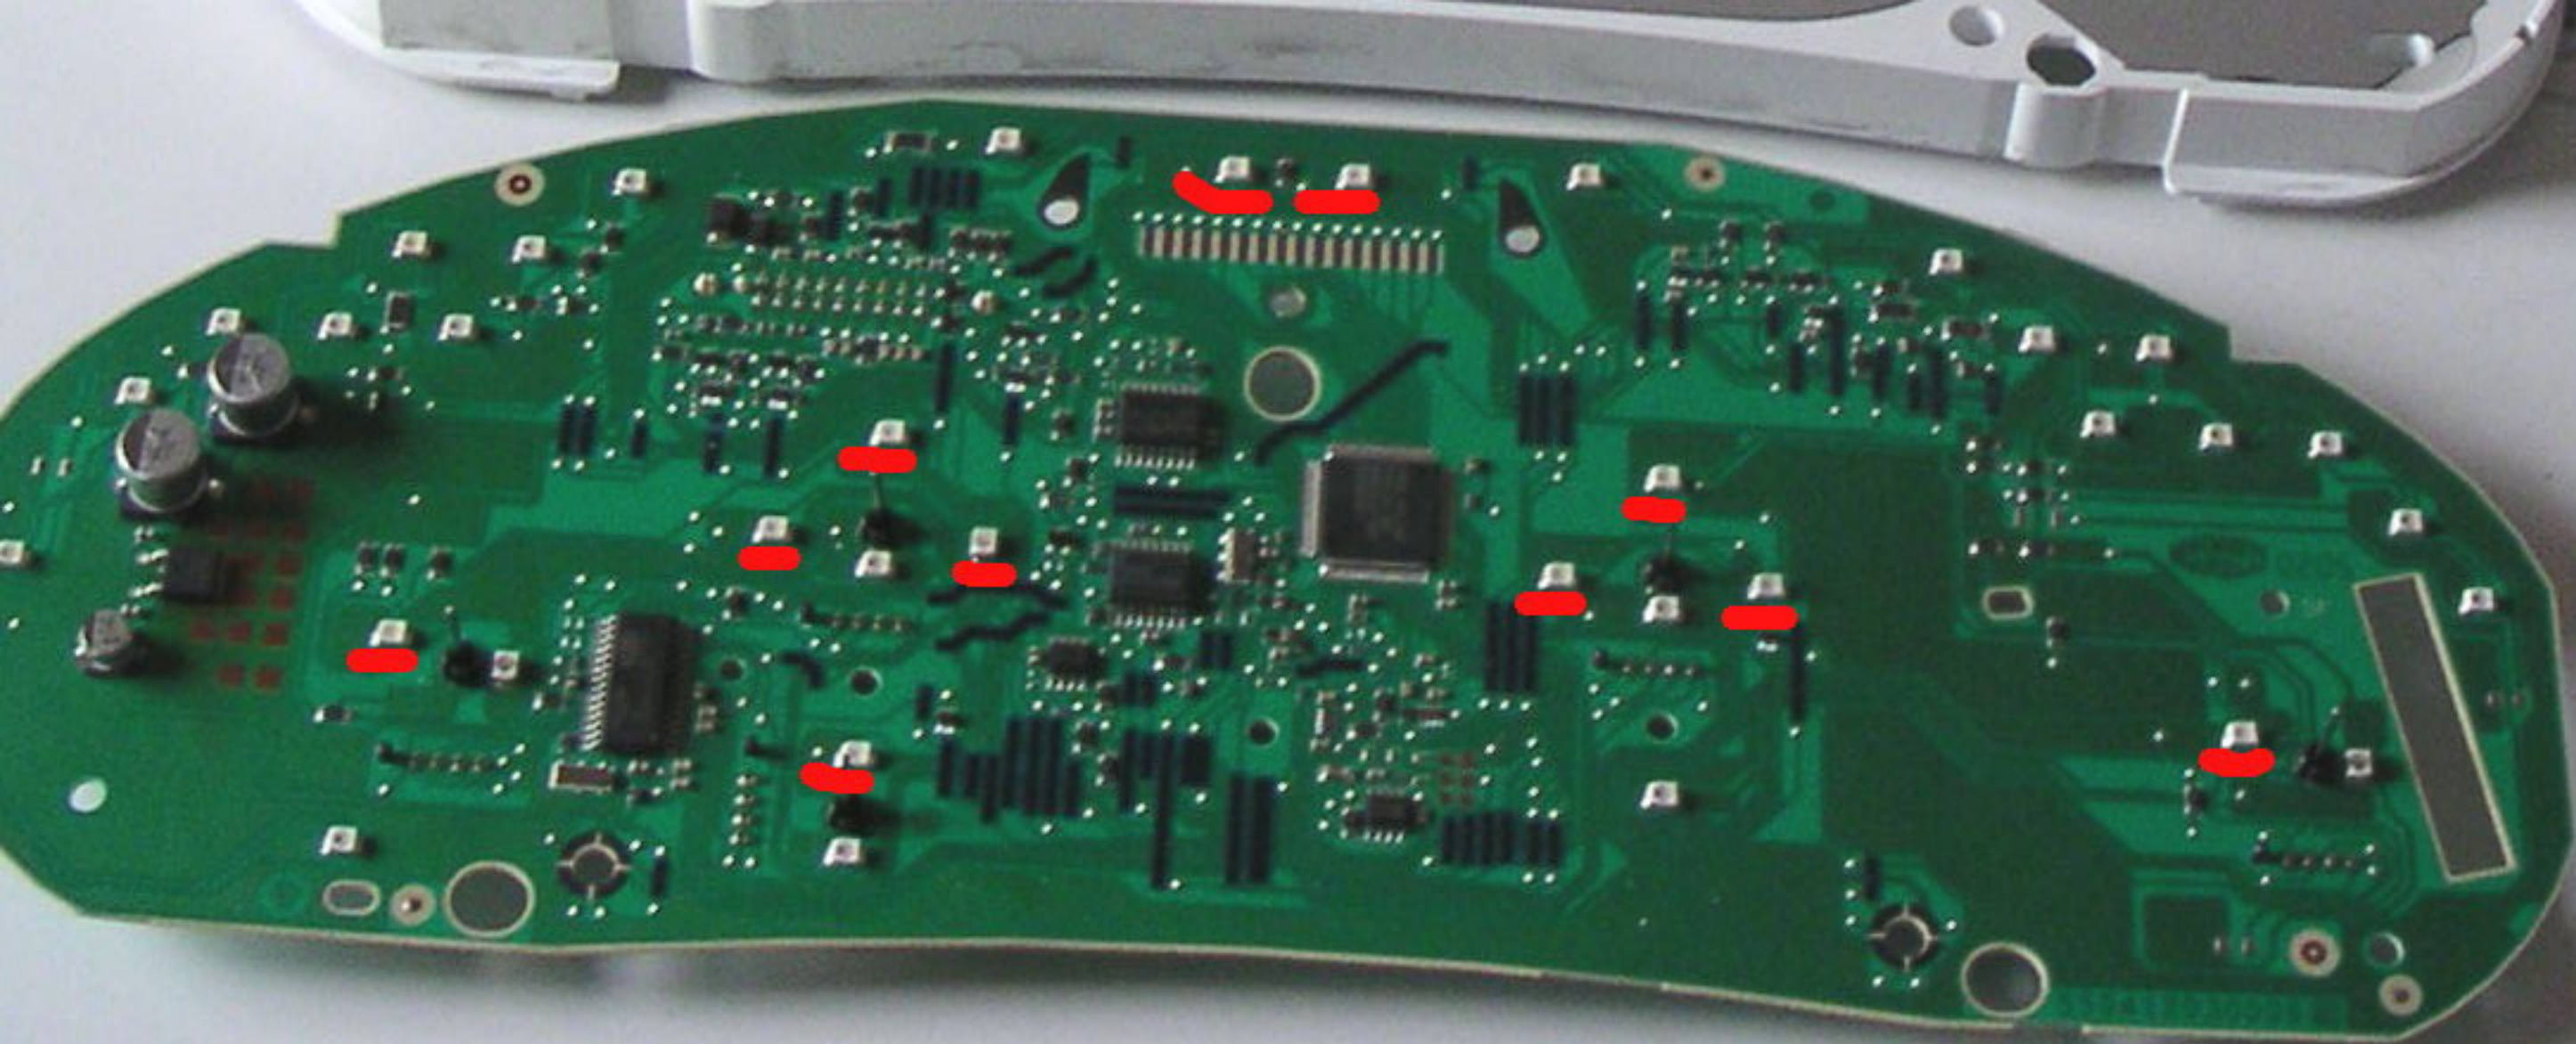

6184JL
JUN 19 2003
L4619

V32

Stores
SIBENDORFF
MOBILITY SOLUTIONS
6, avenue Yvar
04 6
Fax 04 6

PSA 96 400 550 XT
BEHA 80418 01
GKR 8140010483
K33
K37
K37

ATT
SUB OUT CMV

MEPLAT

**Resistance
470Homs**

Resistance en haut