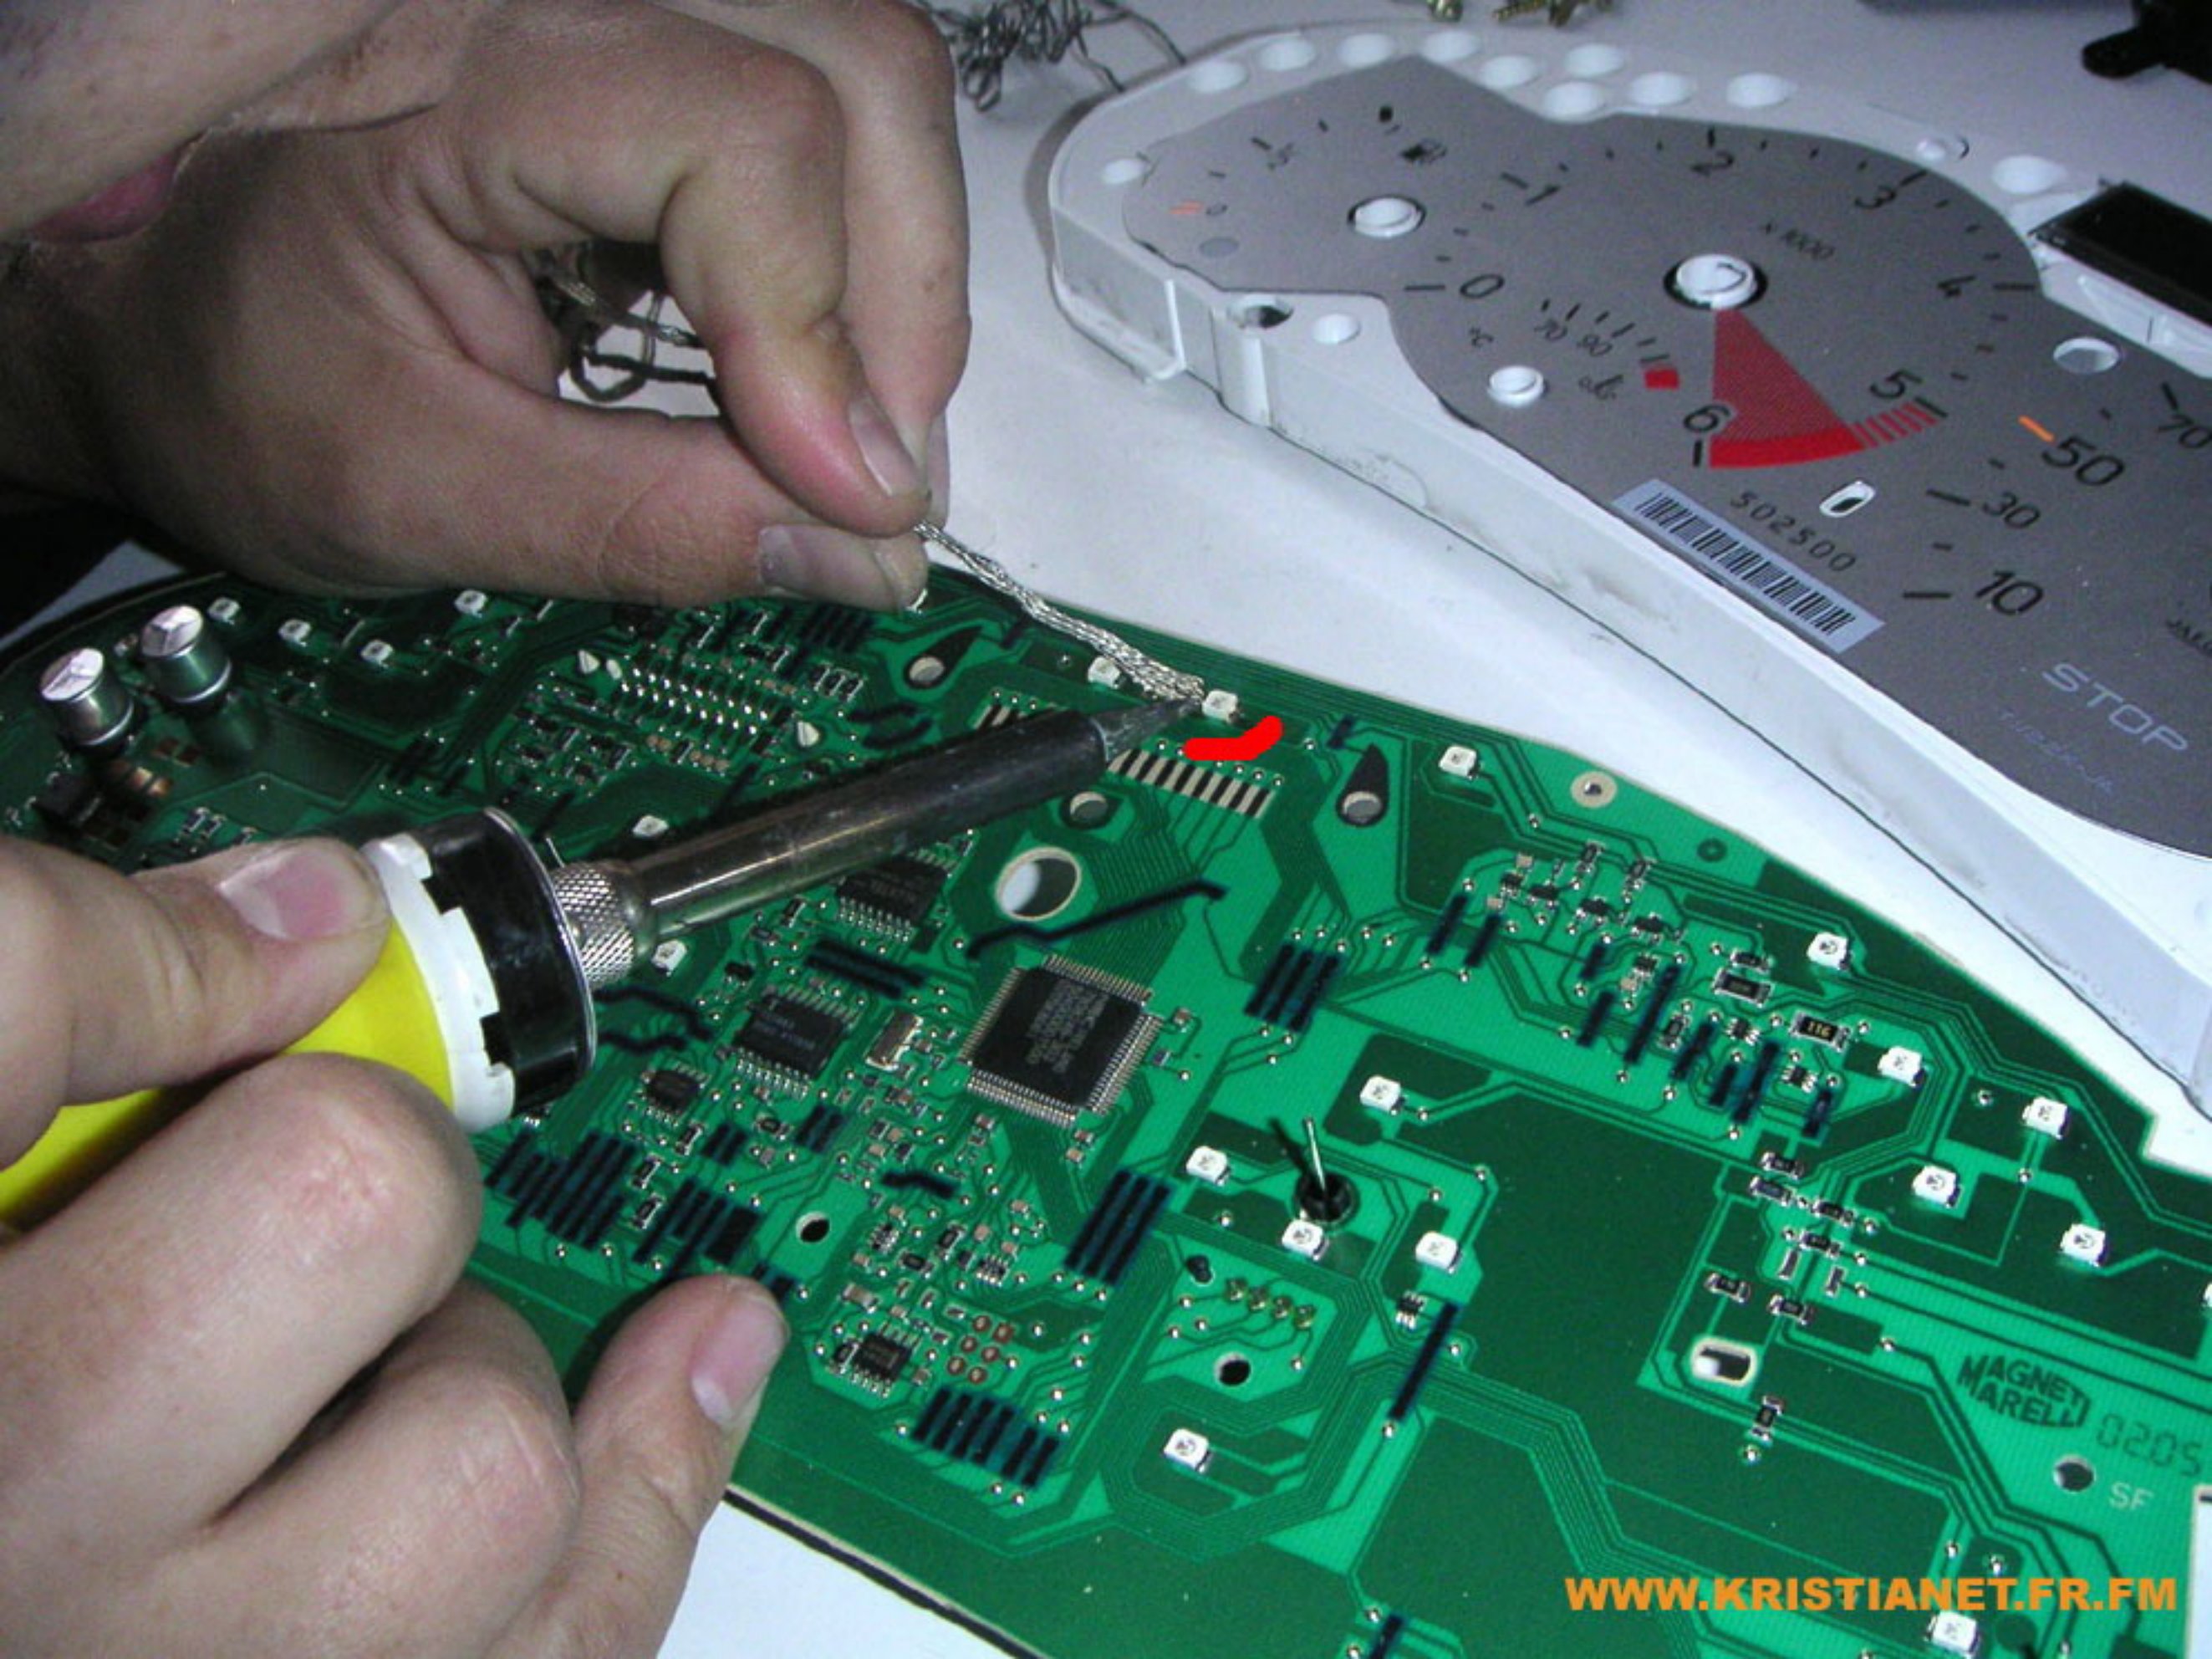

6184JL
JUN 19 2003
L4619

V32

Stores
SIBENDORFF
MOBILITY SOLUTIONS
6, avenue Yvar
04 6
Fax 04 6

PSA 96 400 550 XT
BEHA 80418 01
GKR 8140010483
K33
K37
K37

ATT
SUB OUT CMV

MEPLAT

**Resistance
470Homs**

Resistance en haut