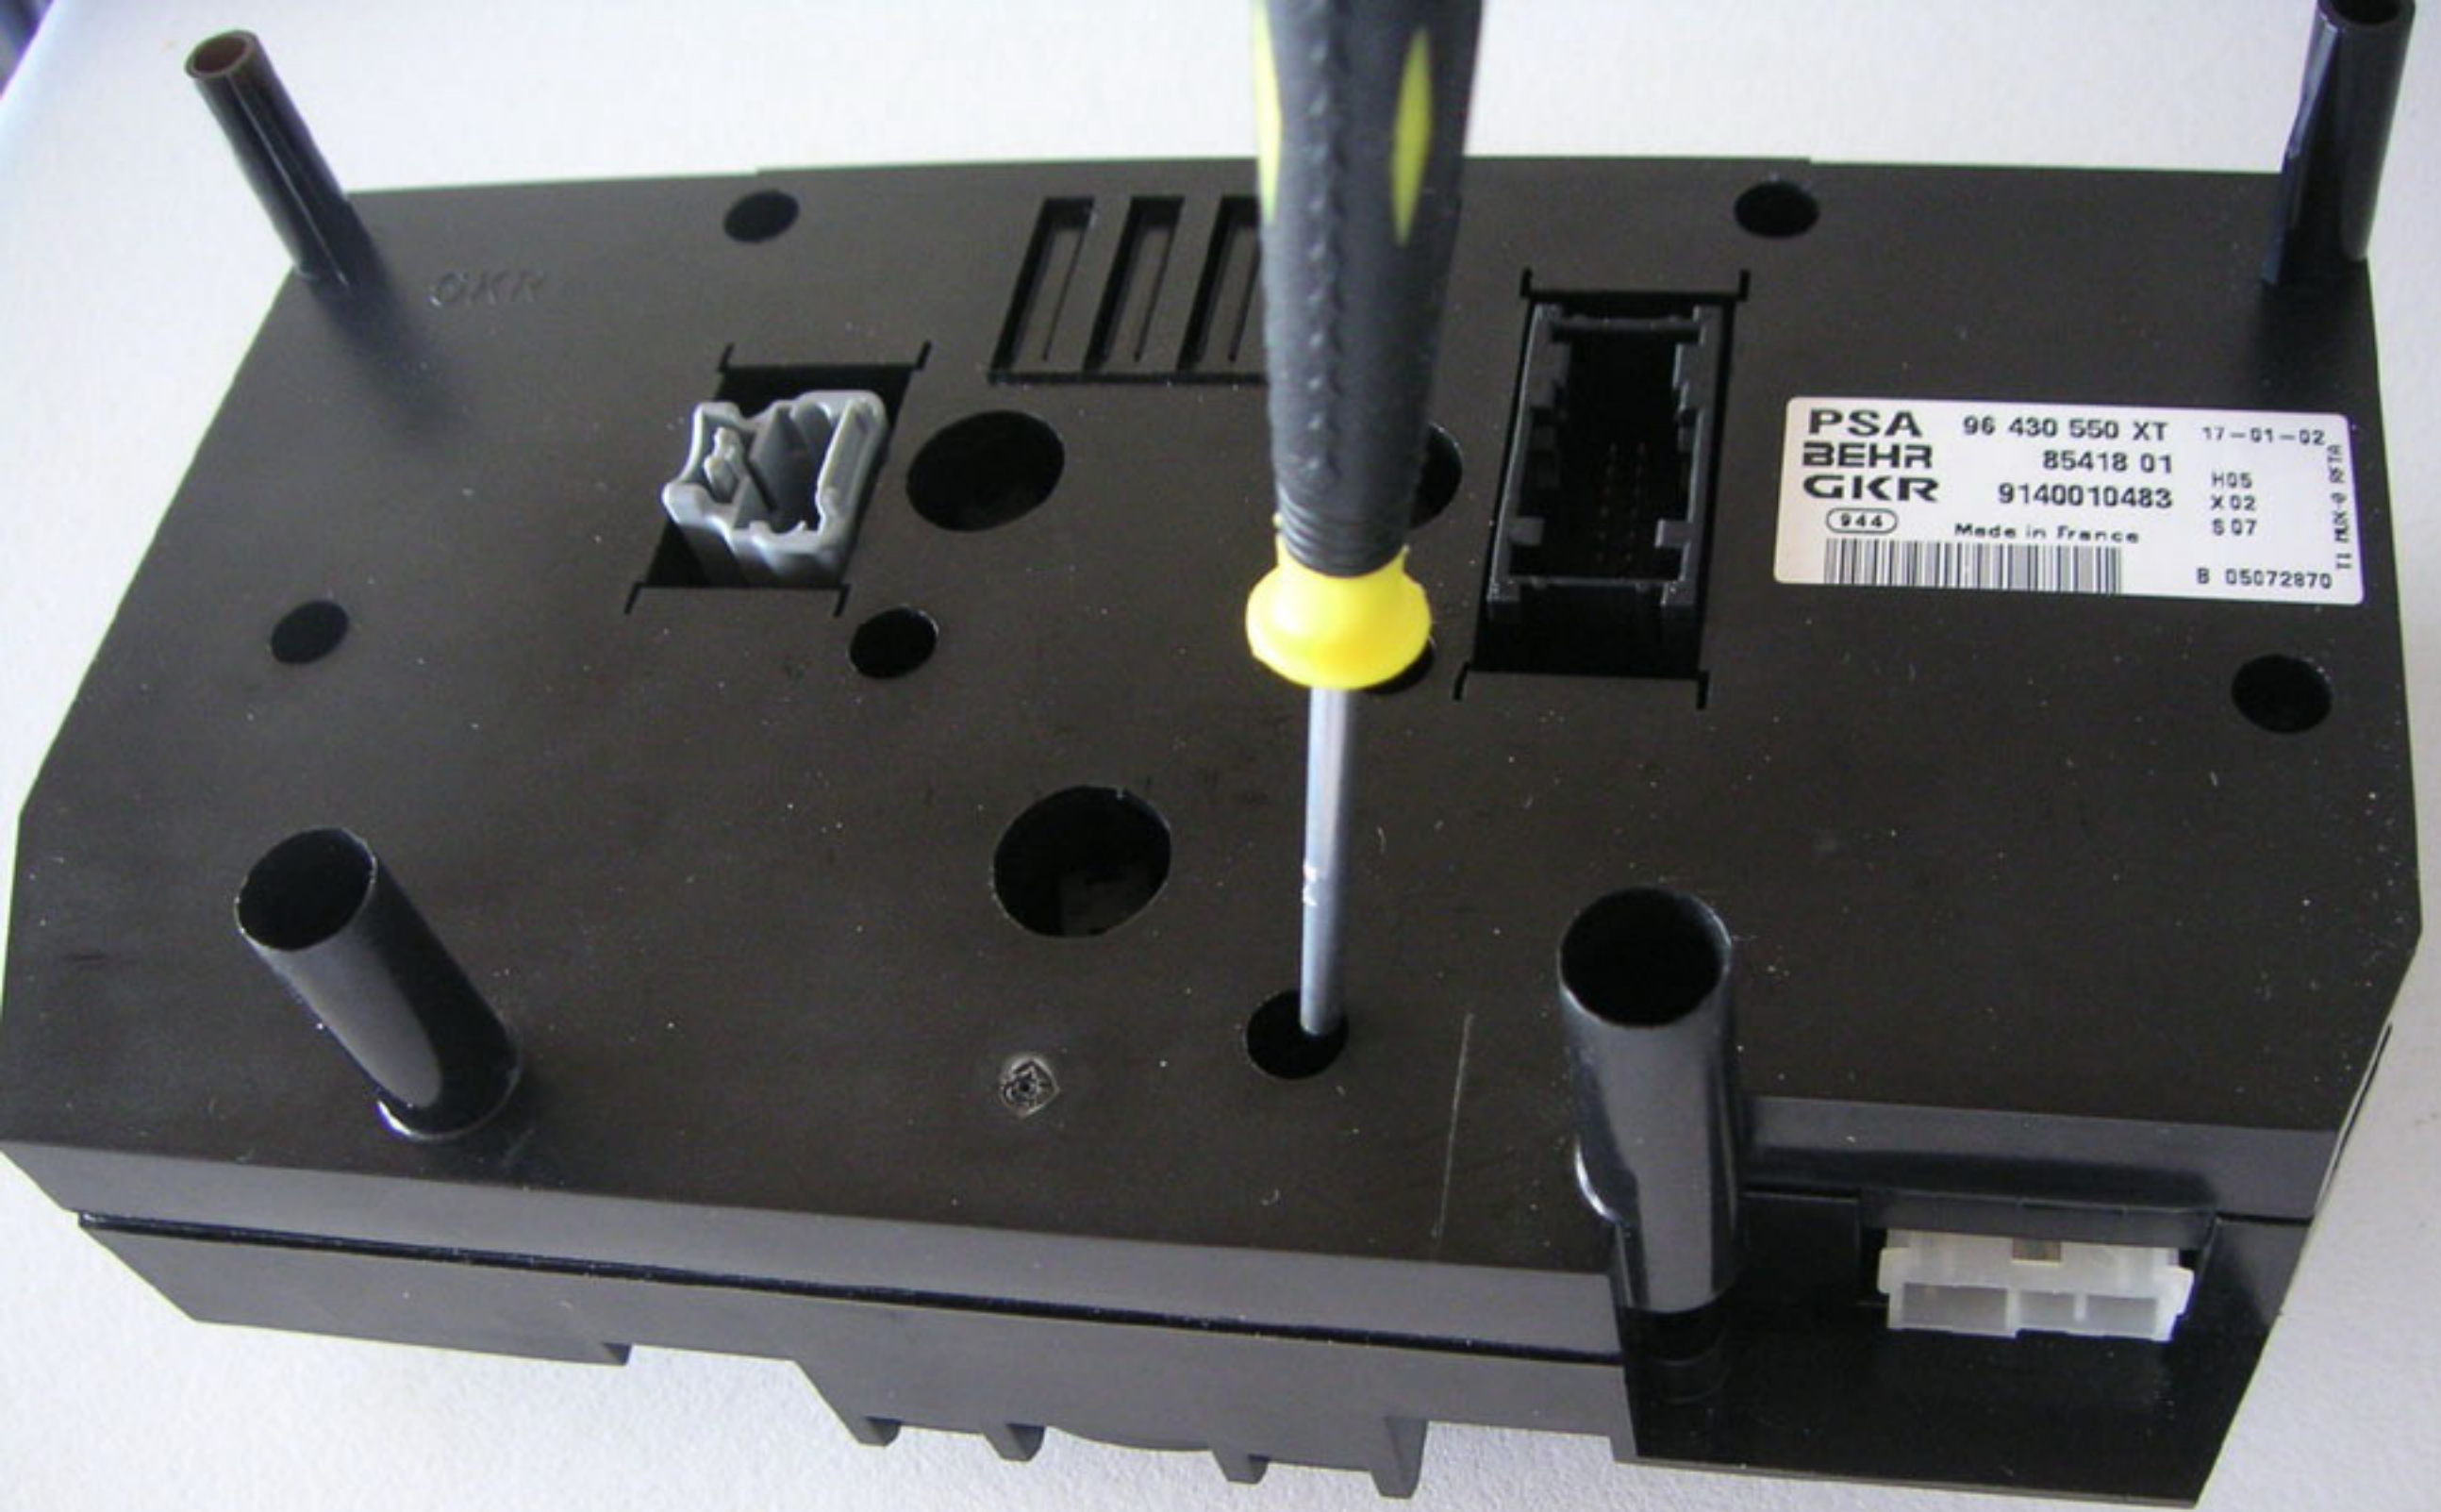

6184JL
JUN 19 2003
L4619

V32

Stores
SIBENDORFF
MOBILITY SOLUTIONS
6, avenue Yvar
04 6
Fax 04 6

PSA 96 400 550 XT
BEHA 80418 01
GKR 8140010483
K33
K37
K37

ATT
SUB OUT CMV

MEPLAT

**Resistance
470Homs**

Resistance en haut