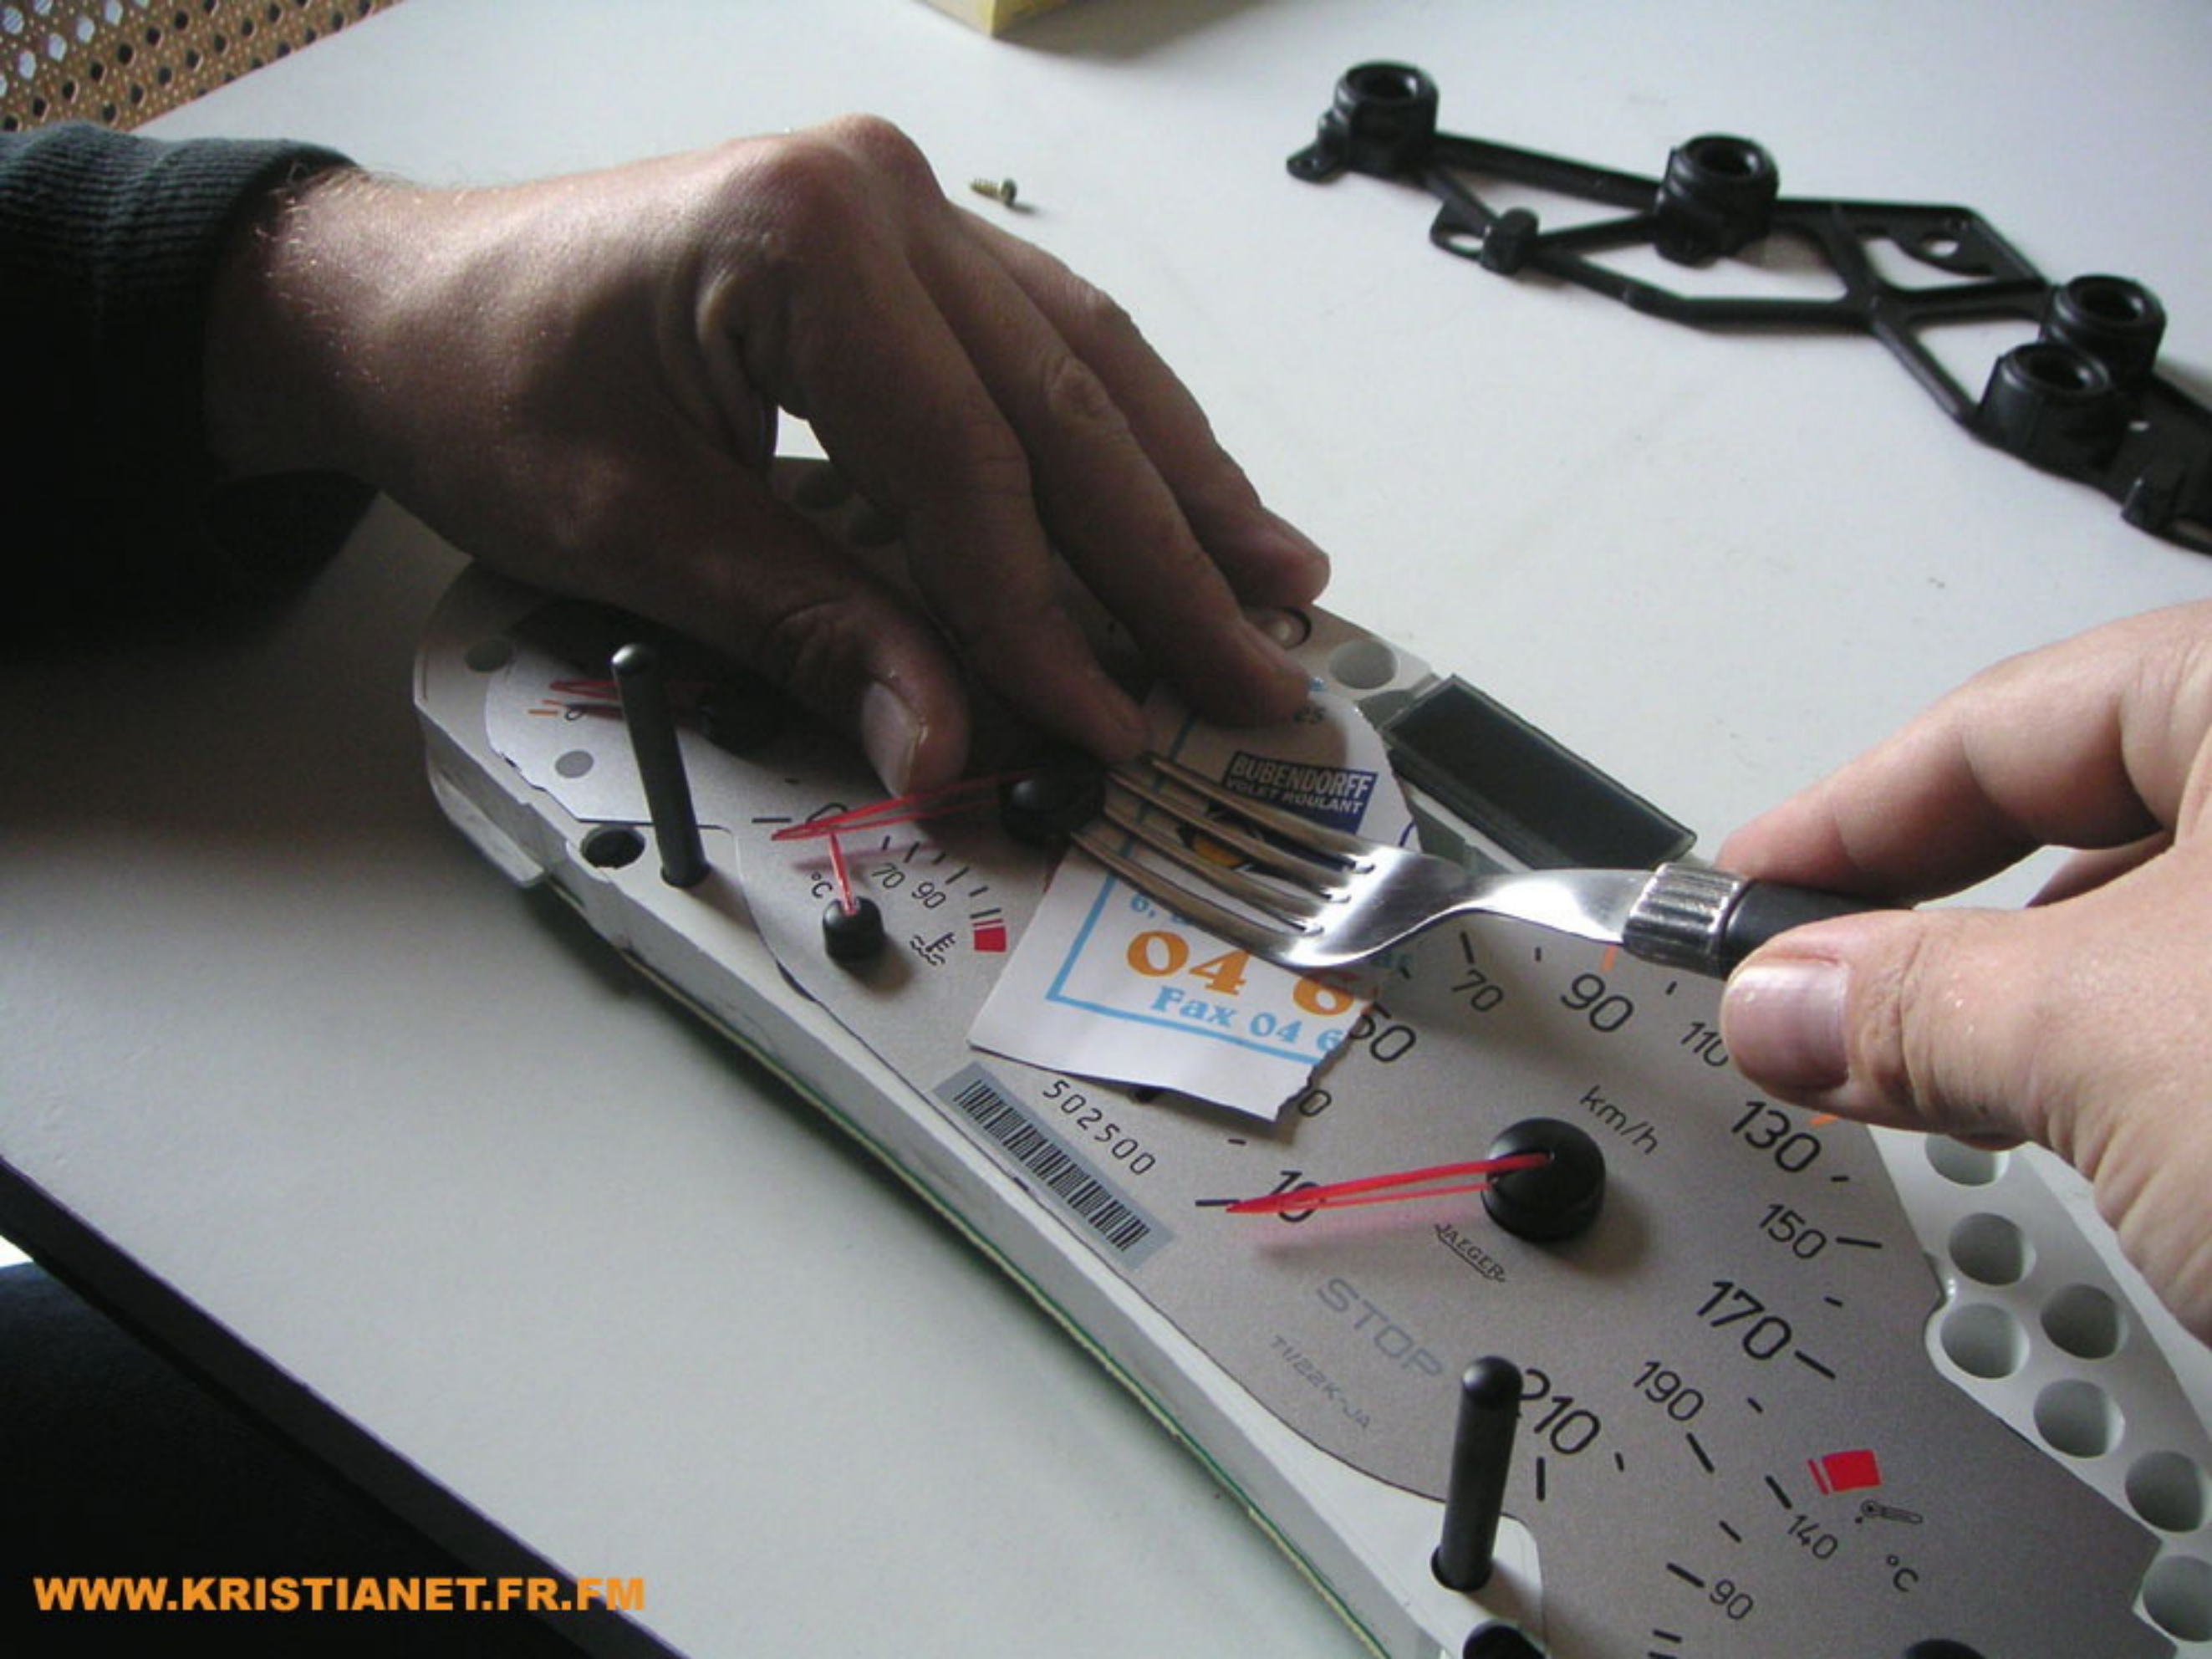

6184JL
JUN 19 2003
L4619

V32

Stores
SIBENDORFF
MOBILITY SOLUTIONS
6, avenue Yvar
04 6
Fax 04 6

PSA 96 400 550 XT
BEHA 80418 01
GKR 8140010483
K33
K37
K37

ATT
SUB OUT CMV

MEPLAT

**Resistance
470Homs**

Resistance en haut